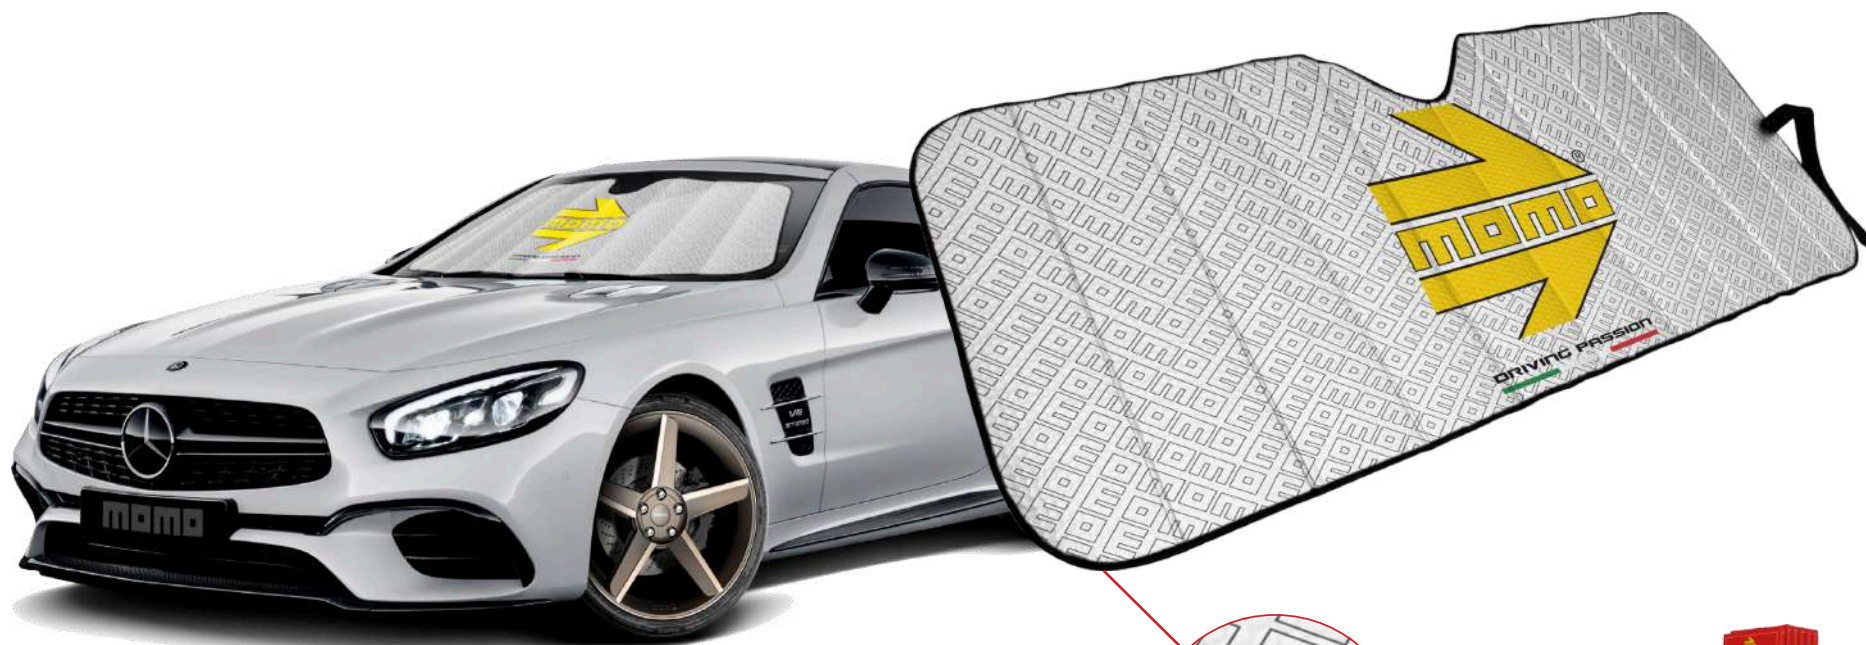

#SS003

CORTINAS PARASOL LATERALES

Universal

Fácil de limpiar

Instalación rápida

/ Material: Cartón de primera calidad

- Fácil y rápida instalación
- Universal para todos los vehículos
- Protege del calor y de los rayos UV